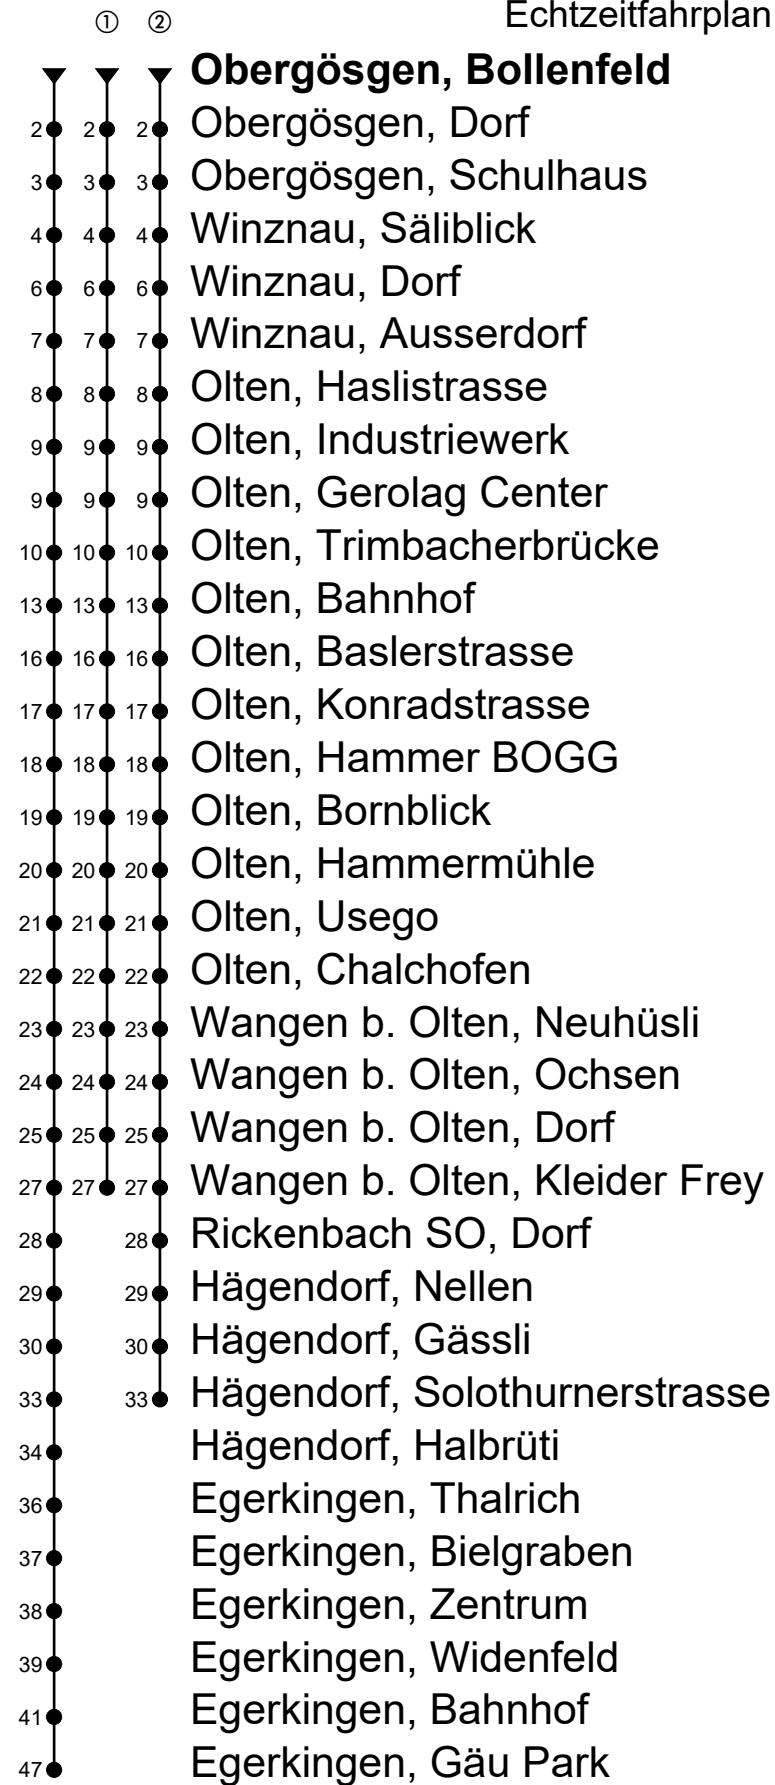

Obergösgen, Bollenfeld

# Richtung Olten Bhf, Hägendorf, Egerkingen

Gültig vom 15.12.2024 bis 13.12.2025

Echtzeitfahrplan

🕒	Montag - Freitag	Samstag	Sonntag
4			
5	57 <sup>①</sup>	57	
6	27 <sup>①</sup> 57 <sup>①</sup>	27 57	56 <sub>B</sub>
7	27 <sup>①</sup> 57	27 57	56 <sub>B</sub>
8	27 57	27 57	56 <sub>B</sub>
9	27 57	27 57	56 <sub>B</sub>
10	27 57	27 57	56 <sub>B</sub>
11	27 57	27 57	56 <sub>B</sub>
12	27 57	27 57	56 <sub>B</sub>
13	27 57	27 57	56 <sub>B</sub>
14	27 57	27 57	56 <sub>B</sub>
15	27 57 <sup>①</sup>	27 57	56 <sub>B</sub>
16	27 <sup>①</sup> 57 <sup>①</sup>	27 57	56 <sub>B</sub>
17	27 <sup>①</sup> 57	27 57	56 <sub>B</sub>
18	27 57	27 57	56 <sub>B</sub>
19	27 <sup>②</sup> 57 <sup>②</sup>	27 <sup>②</sup> 57 <sup>②</sup>	56 <sub>B</sub>
20	27 <sub>A</sub> 57 <sub>B</sub>	27 <sub>A</sub> 57 <sub>B</sub>	57 <sub>B</sub>
21	57 <sub>B</sub>	57 <sub>B</sub>	57 <sub>B</sub>
22	57 <sub>B</sub>	57 <sub>B</sub>	57 <sub>B</sub>
23	57 <sub>A</sub>	57 <sub>A</sub>	57 <sub>A</sub>
0			
1			
2			
3			

Fahrzeit in Minuten

### Anmerkungen:

Als Sonntage gelten: 25. und 26. Dezember, 1. und 2. Januar, Karfreitag, Ostermontag, Auffahrt, Pfingstmontag und 1. August.

**A** = Fahrt bis Obergösgen, Dorf

**B** = Fahrt bis Olten, Bahnhof